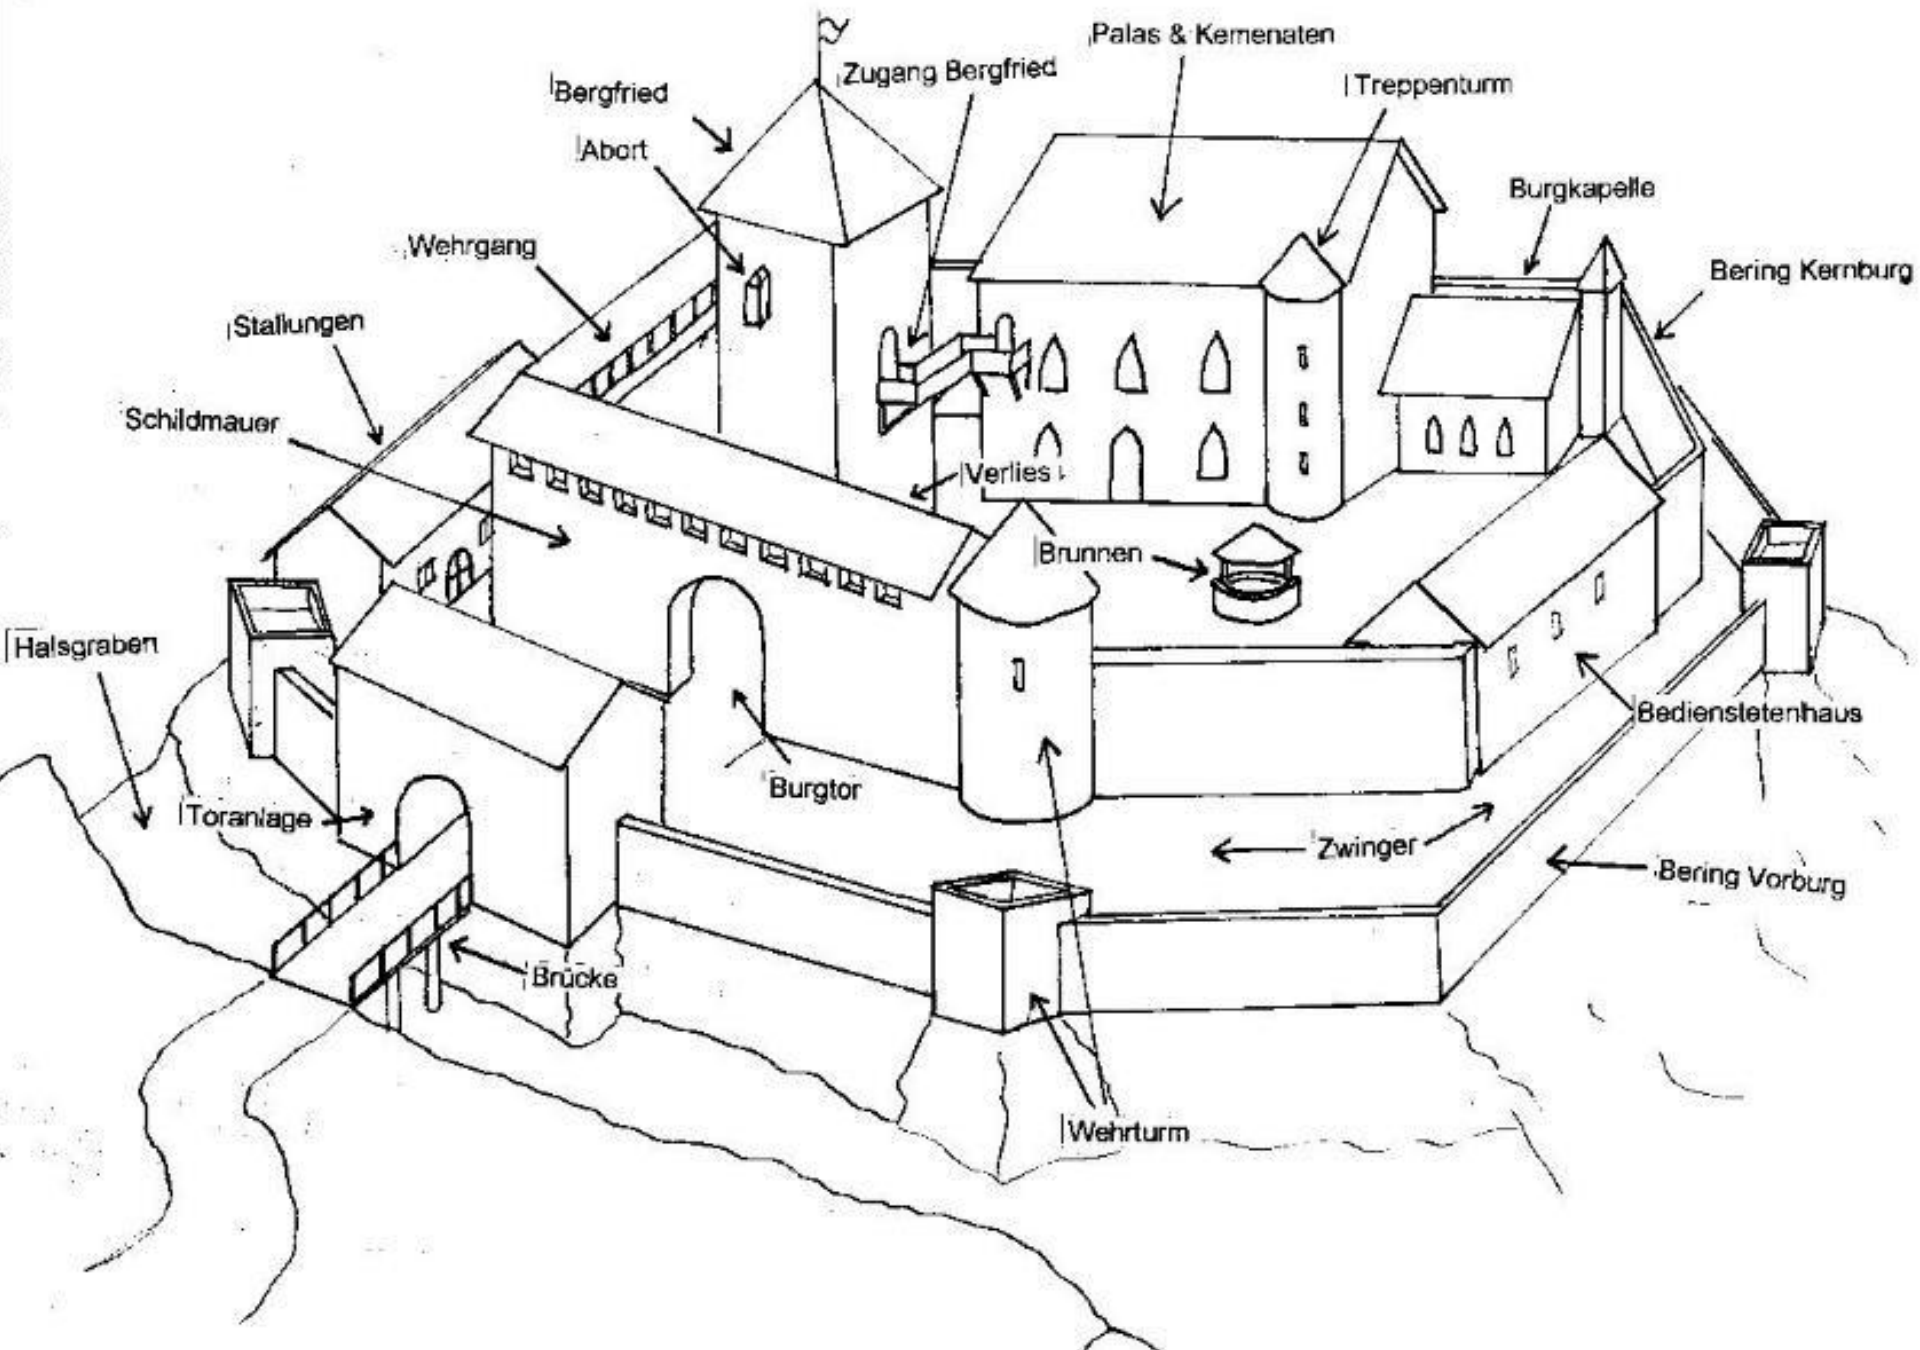

AUFBAU

der Burgen im Mittelalter

AUFBAU

- ❖ Ringmauer mit (Zug-) Brücke
- ❖ Vorburg mit Kapelle
- ❖ Wehrmauer mit Türmen
- ❖ Bergfried mit Vorratsräumen, Waffenkammern und Kerker
- ❖ Palas (Saalbau) mit Kemenaten und Rittersaal
- ❖ Brunnen und Zisterne

ENTWICKLUNG

- ❖ Blütezeit im Hoch- und Spätmittelalter
- ❖ viele Burgbauplätze wurden seit tausenden Jahren für die Verteidigung genutzt
- ❖ Mittel der Machtausübung und Machtdemonstration
- ❖ regionale Unterschiede vorhanden